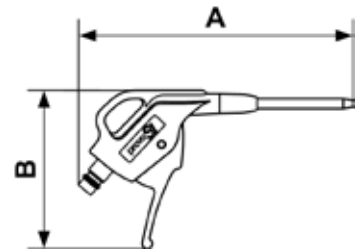

### EUROPEAN - 7,4 MM

prevoS1 Blaspistole mit Metalldüse

Profil : EUROPEAN

<b>Force de soufflage - EU</b> 390 (G)	<b>Durchfluß bei 6 bar</b> 2.2 (BAR)	<b>Durchmesser (mm)</b> 7.4 mm
---	---	-----------------------------------

Art. Nr	Durchfluß bei 6 bar (l/min)	Geräuschpegel (DBA)	Länge (m)	Durchmesser (mm)	Abm. A (mm)	Abm. B (mm)
EBG 07MTLP	330	89	0.104	7.4 mm	168	97